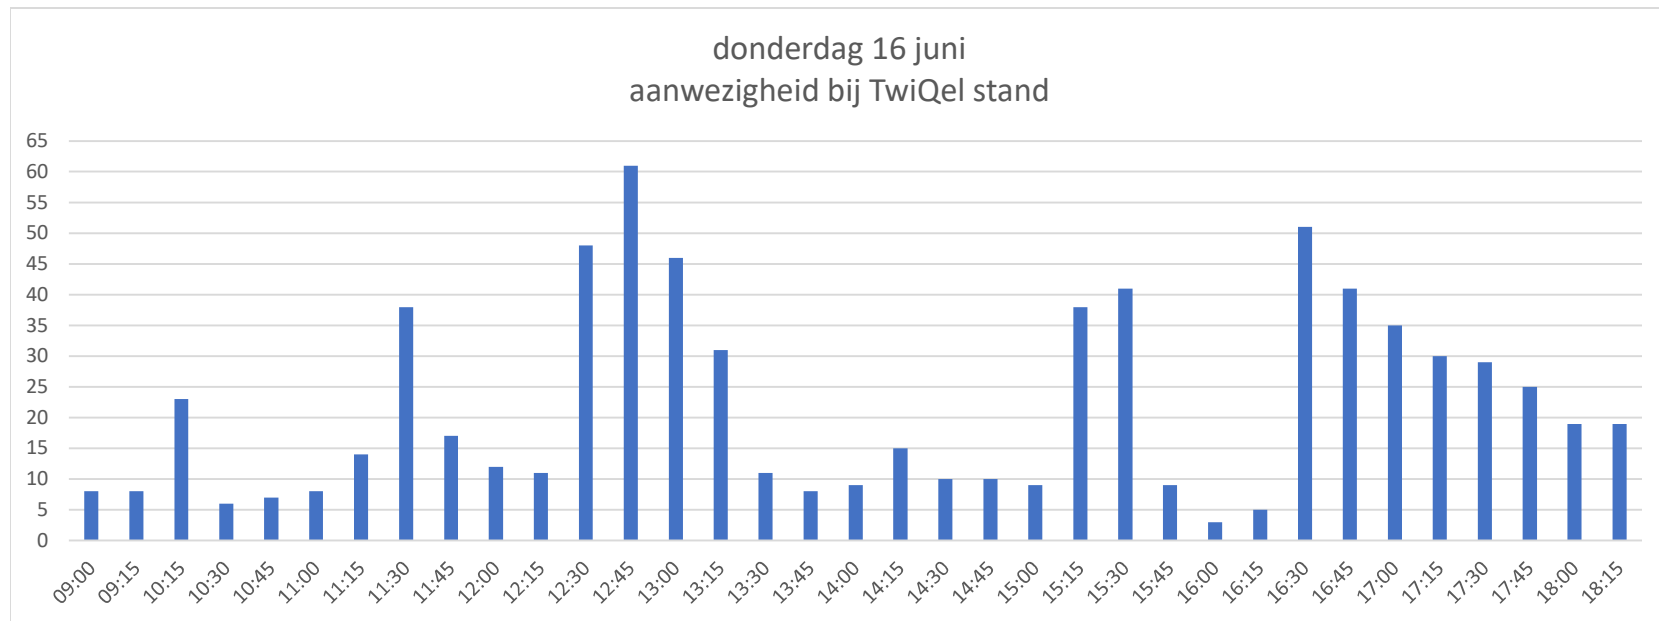

16-6-2022	
Time	Amount
09:00	8
09:15	8
10:15	23
10:30	6
10:45	7
11:00	8
11:15	14
11:30	38
11:45	17
12:00	12
12:15	11
12:30	48
12:45	61
13:00	46
13:15	31
13:30	11
13:45	8
14:00	9
14:15	15
14:30	10
14:45	10
15:00	9
15:15	38
15:30	41
15:45	9
16:00	3

17-6-2022		
Time	Amount	
09:00	23	
09:15	27	
09:30	25	
09:45	11	
10:00	10	
10:15	8	
10:30	28	
10:45	17	
11:00	16	
11:15	15	
11:30	14	
11:45	20	
12:00	12	
12:15	13	
12:30	8	
12:45	14	
13:00	9	
13:15	9	
13:30	13	
13:45	49	
14:00	41	
14:15	15	397
15:00	0	
15:15	0	
15:30	0	
15:45	0	

410

397

16:15	5	16:00	0
16:30	51		
16:45	41		
17:00	35		
17:15	30		
17:30	29		
17:45	25		
18:00	19		
18:15	19		

vrijdag 17 juni  
aanwezigheid bij TwiQel stand